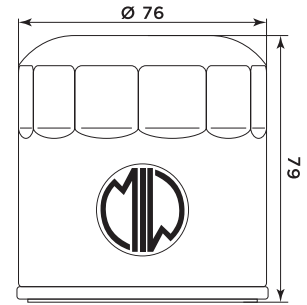

B9002

268163